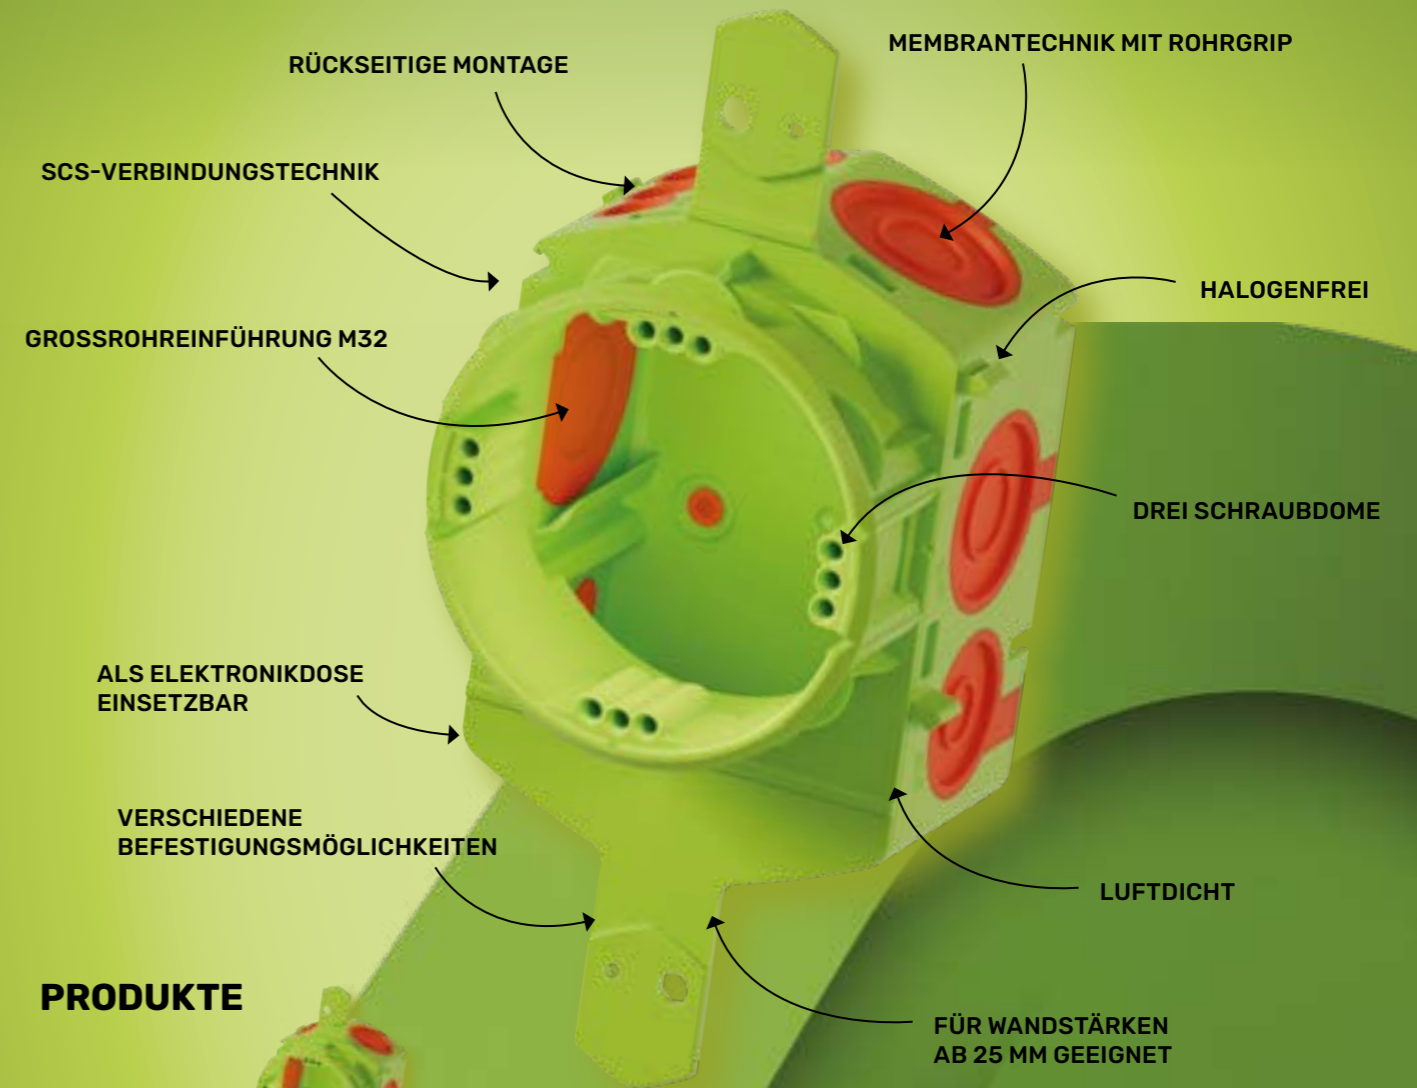

PRODUKTE

P201-01 Qnect
Hohlwand-Geräte-V-Dose
62 mm

P200-01 Qnect
Hohlwand-Geräte-Dose
49 mm

P201-02 Qnect
Hohlwand-Schallschutzdose
62 mm

P200-02 Qnect
Hohlwand-Schallschutzdose
49 mm

MONTAGEANLEITUNG

Dose anzeichnen und 74 mm Bohrloch einbringen.

Werkzeuglose Kabeleinführung dank Cable-Plopp-Technik in der Membran. Sichere Kabelfixierung durch Leitungsrückhaltung.

Bei Mehrfachkombinationen stabile Verbindung durch SCS-Verbindungstechnik.

Einfache und zeitsparende Durchverdrahtung dank großflächiger Verbindungsmembran.

UNIQ

HOHLWANDDOSEN, Ø 74 mm

MEHR INFOS
ZUR UniQ:

PRODUKTE

P270-01 UniQ
Hohlwand-Geräte-V-Dose
73 mm

MONTAGEANLEITUNG

Dose anzeichnen und 74 mm Bohrloch auf der Rückseite einbringen.

Dose von der Rückseite in das Loch einstecken. Integrierte Markierungen garantieren die positionsgenaue Ausrichtung.

Rastzähne fixieren die Dose in der Wand.

Einfache und zeitsparende Durchverdrahtung dank großflächiger Verbindungsmembran.

Q-SERIE

PRODUKT- UND WERKZEUGSETS

QNECT HWD-SET-1 (P201-01-S)

200x Qnect Hohlwanddose 62 mm (P201-01)
1x Lochsäge 74 mm (P797-74)