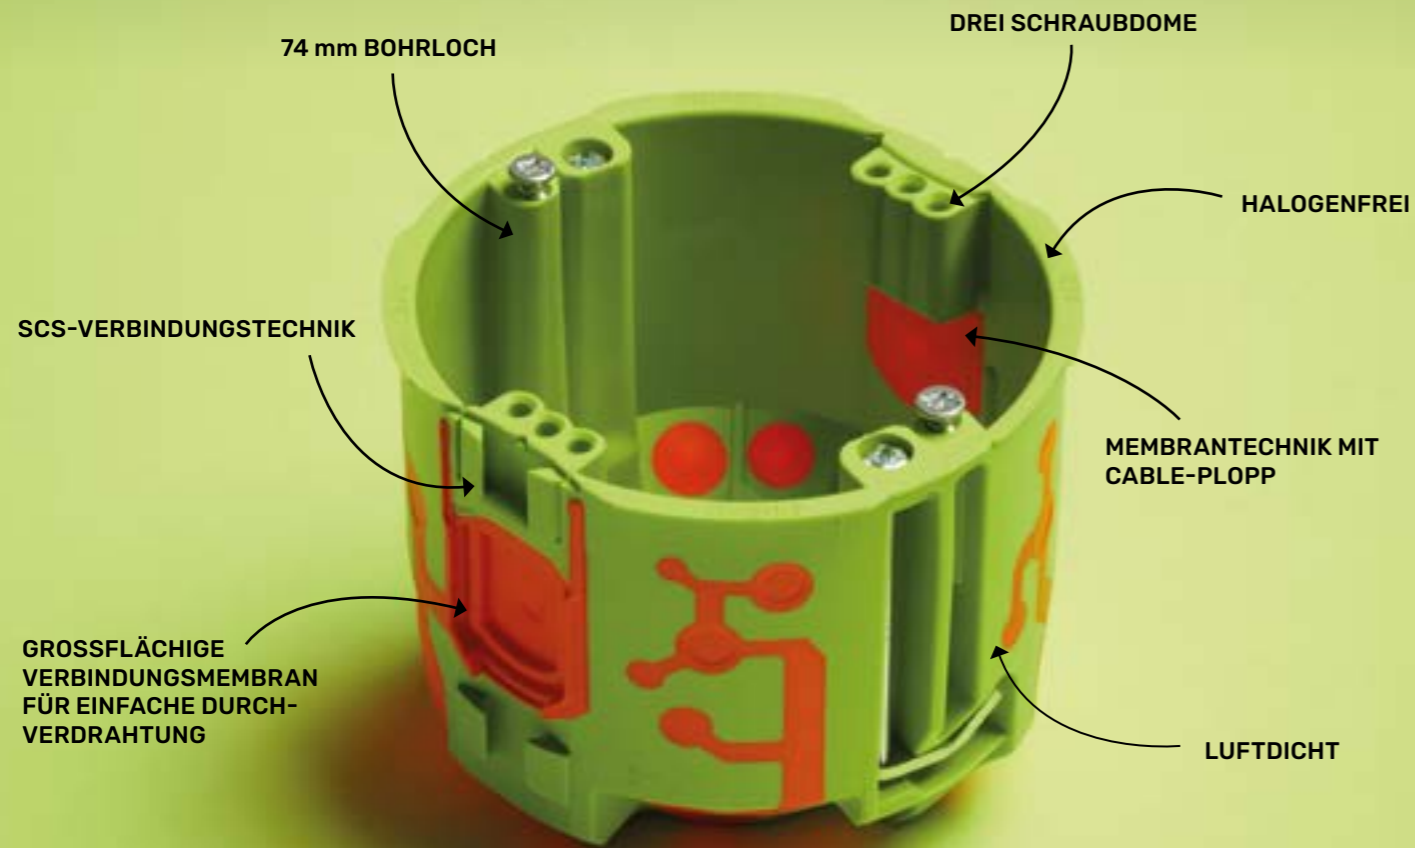

PRIMO®

Q-SERIE

DIE NEUE DIMENSION DER HOHLWANDDOSEN.

MEHR
KLEMMRAUM

**KOSTENLOSES
TESTSET SICHERN:**

MEHR INFOS
ZUR Qnect:

QNECT

HOHLWANDDOSEN, Ø 74 mm

PRODUKTE

P201-01 Qnect
Hohlwand-Geräte-V-Dose
62 mm

P200-01 Qnect
Hohlwand-Geräte-Dose
49 mm

P201-02 Qnect
Hohlwand-Schallschutzdose
62 mm

P200-02 Qnect
Hohlwand-Schallschutzdose
49 mm

MONTAGEANLEITUNG

Dose anzeichnen und 74 mm Bohrloch einbringen.

Werkzeuglose Kabeleinführung dank Cable-Plopp-Technik in der Membran. Sichere Kabelfixierung durch Leitungsrückhaltung.

Bei Mehrfachkombinationen stabile Verbindung durch SCS-Verbindungstechnik.

Einfache und zeitsparende Durchverdrahtung dank großflächiger Verbindungsmembran.

Rastzähne fixieren die Dose in der Wand.

Einfache und zeitsparende Durchverdrahtung dank großflächiger Verbindungsmembran.

Q-SERIE

PRODUKT- UND WERKZEUGSETS

QNECT HWD-SET-1 (P201-01-S)

200x Qnect Hohlwanddose 62 mm (P201-01)
1x Lochsäge 74 mm (P797-74)