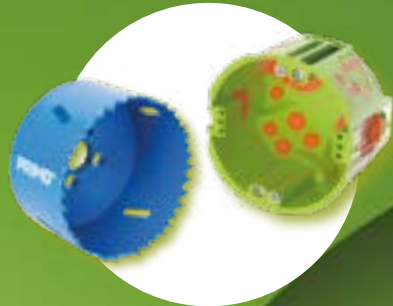

Rastzähne fixieren die Dose in der Wand.

Einfache und zeitsparende Durchverdrahtung dank großflächiger Verbindungsmembran.

Q-SERIE

PRODUKT- UND WERKZEUGSETS

QNECT HWD-SET-1 (P201-01-S)

200x Qnect Hohlwanddose 62 mm (P201-01)
1x Lochsäge 74 mm (P797-74)

QNECT HWD-SET-2 (P201-01-S2)

700x Qnect Hohlwanddose 62 mm (P201-01)
1x Bohr-Fixx-Set 74 mm (P794-74)

BOHR-FIXX UND BOHRSCHABLONEN-SET 74 mm (P857-74)

2x Aufnahme für Lochsägen ab Ø 38 mm (P779)
2x Zentrierbohrer Ø 6,35 mm, Länge 75 mm (P831)
2x Metall-Lochsäge Ø 74 mm (P797-74)
2x Randversenker Ø 74 mm (P779-03)
2x Bohrschablone Hohlwand 74 mm (P102-74)

BOHR-FIXX-SET 74 mm (P794-74)

1x Aufnahme für Lochsägen ab Ø 38 mm (P779)
1x Zentrierbohrer Ø 6,35 mm, Länge 75 mm (P831)
1x Lochsäge 74 mm (P797-74)

„ES IST ECHT GENIAL, DASS MAN DIE DOSEN FÜR MEHRFACHKOMBINATIONEN SO EINFACH FEST MITEINANDER VERBINDEN KANN. DAS MACHT UNSERE ARBEIT VIEL LEICHTER UND SPART JEDE MENGE ZEIT!“
(BERND LANG, ELEKTROMEISTER)